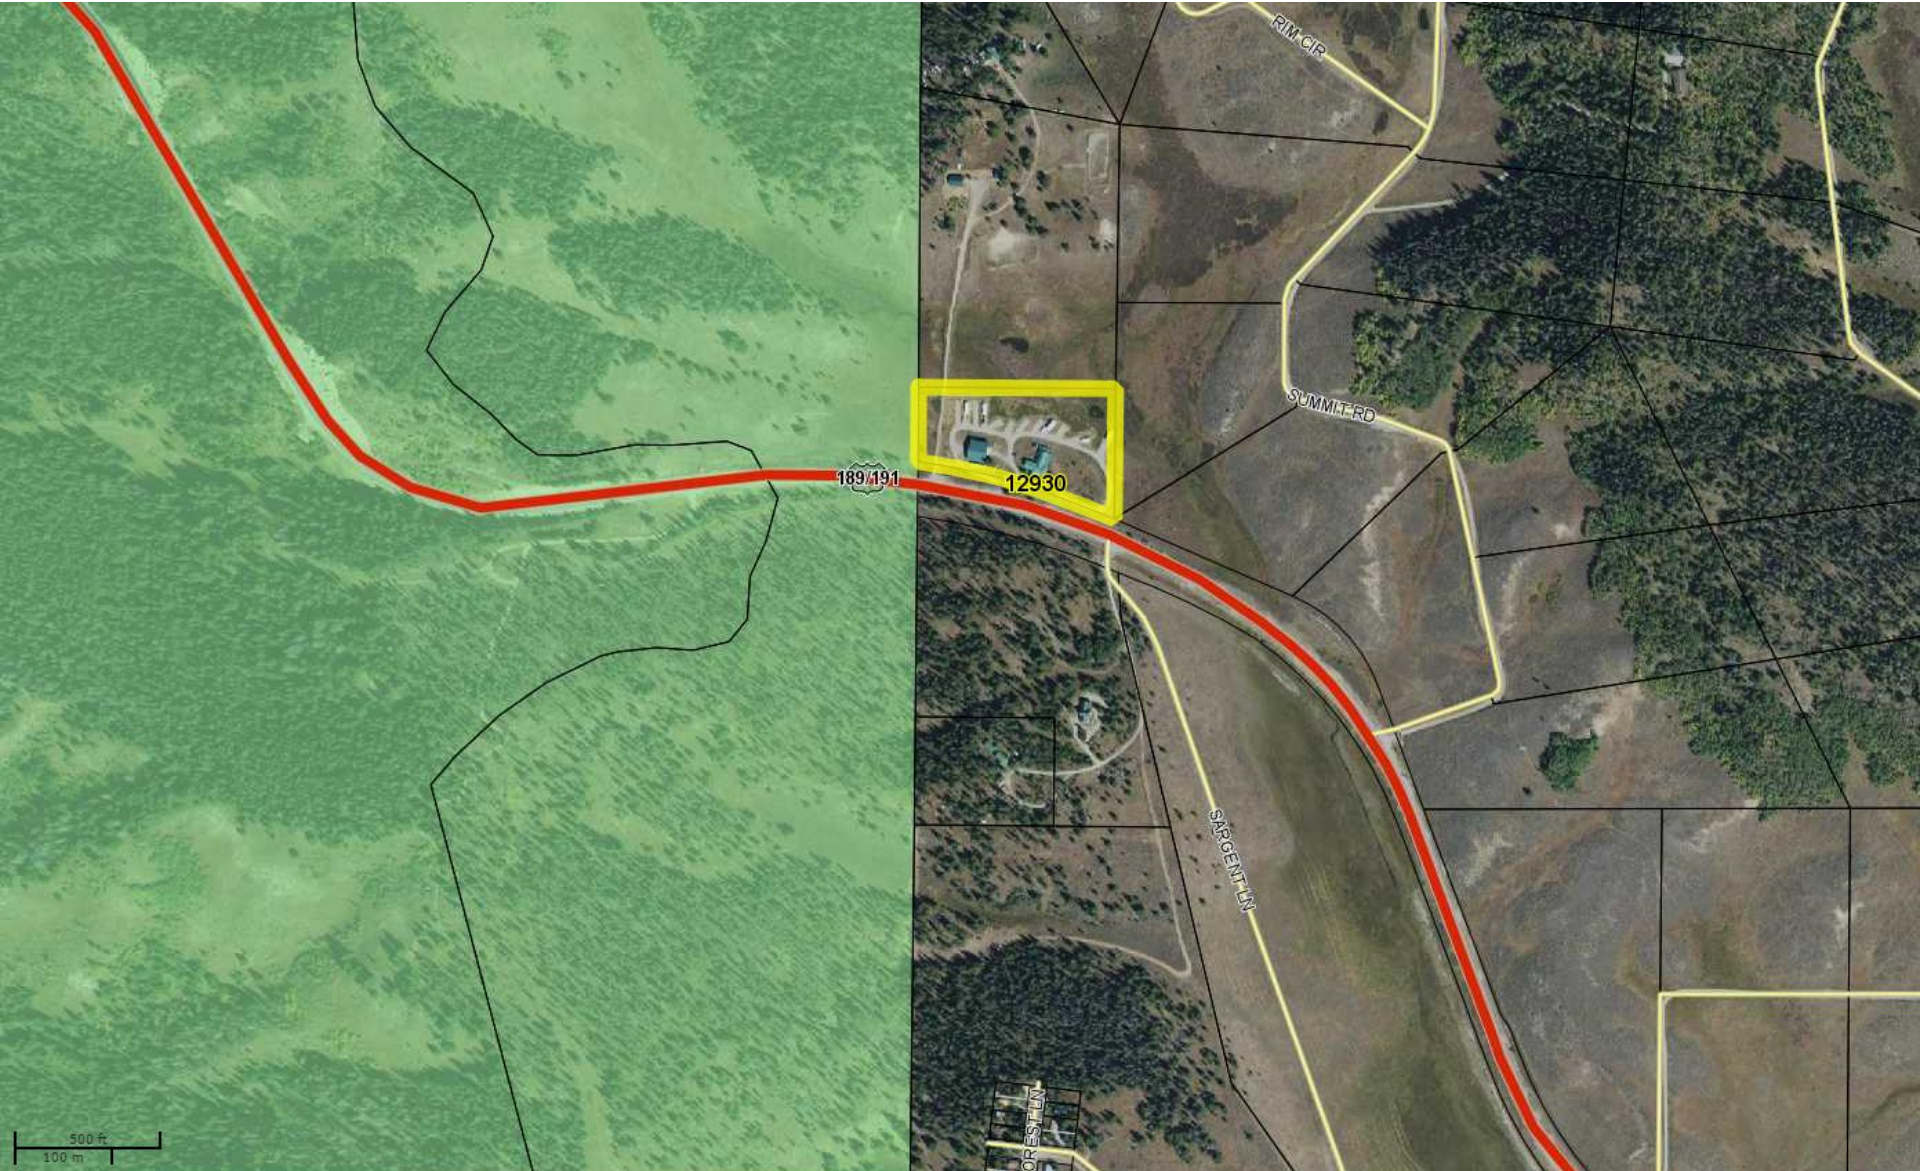

Rim Station

12930 US-191, Pinedale, WY 82941

189/191

12930

RIM CIR

SUMMIT RD

SARGENT LN

CORNER LN

500 ft
100 m